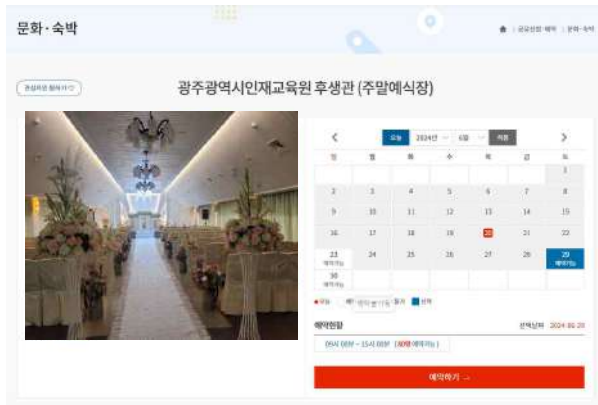

# 참고 1 공유누리 플랫폼 내 예식공간 예약서비스 이용방법

- (공유누리) 인터넷 웹(www.eshare.go.kr) 또는 앱 '공유누리' 이용
- (테마지도) 메인화면의 '우리마을 예식공간 대관' 서비스에서 지도 기반으로 전국의 공공 예식공간 위치 및 정보를 제공
  - 고객이 이용할 수 있는 예식장 주변 주차장 및 전기차충전소의 위치를 함께 제공하며, 시설을 클릭하여 이용방법 조회 및 예약

메인화면 '우리마을 예식공간 대관'

예식공간 및 주차장 위치 서비스

- (검색) 통합검색창에 '예식', '웨딩' 등 키워드를 입력하거나 문화·숙박시설 유형을 선택하여 검색시 전국의 공공 예식공간 목록을 제공
  - 원하는 지역 또는 유·무료 조건을 선택하여 검색 가능

통합검색 화면

검색 조건 선택 및 목록 제공 화면

□ (정보조회) 검색 결과에서 원하는 자원을 클릭하면 예약 가능한 날짜와 주소, 요금, 수용인원, 이용방법, 유의사항 등 정보 제공

전국 공공 예식공간 목록 조회

개별 공공 예식공간 정보 조회

□ (예약 및 결제) 원하는 날짜를 선택하여 예약신청할 수 있으며, 유료시설의 경우 기관담당자의 승인 후 요금결제 기능 제공

- 예약신청 시 등록한 이용신청서를 기관담당자가 심사하여 승인시 이용이 가능하며, 요금결제 후 예약 확정
- 예약신청, 승인, 예약취소 시 신청자의 휴대폰으로 안내메시지 전송

예약 화면