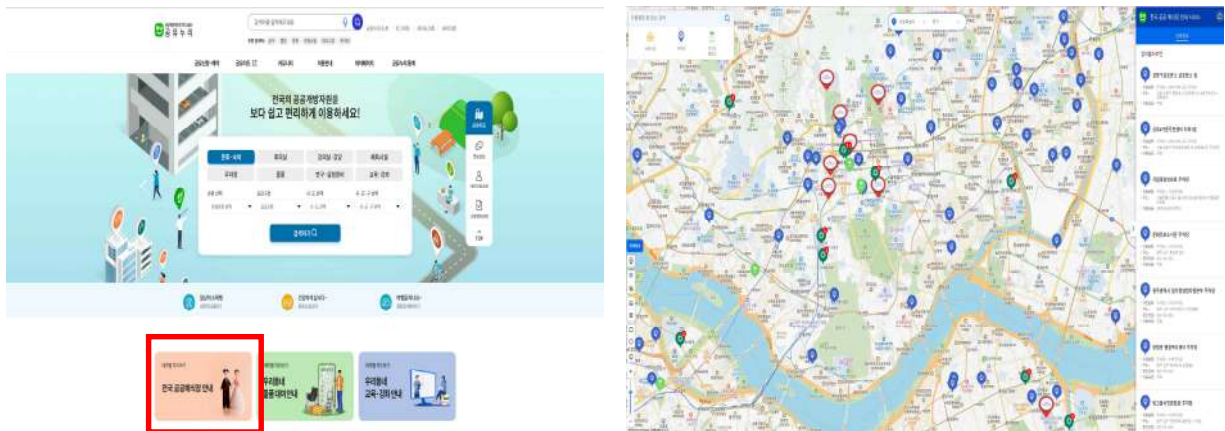

2 이용편의 개선 및 서비스 품질 제고

- **(통합예약 서비스)** 전국의 공공 예식공간을 한곳에서 검색하여 예약할 수 있도록 「공유누리*」를 통해 통합서비스 제공('24.7~)
  - 행정·공공기관의 시설·물품을 유희시간에 국민이 이용할 수 있도록 구축·운영중인 웹(eshare.go.kr) 및 앱(공유누리) 서비스(행안부 제공)
- **(공유누리 서비스)** 테마지도 서비스*를 신설하여 중앙·지자체·공공기관의 예식 가능한 시설을 지도기반으로 검색하여 예약
  - '우리마을 예식장소 대관(가칭)' : 지도상에 예식 가능 시설과 주차장 등 관련 공유자원의 위치와 기본정보를 표시
  - (1차 : 7.1일) 현재 지자체와 국립공원이 운영 중인 예식가능 시설 80개에 대한 검색 및 예약 서비스를 시범운영*
    - 서울시는 공공예식장 정비 및 홈페이지 개편 완료 후 연계 추진 예정
  - (2차 : 10.1일) 공공기관 등 기운영 및 신규개방 시설에 대한 서비스를 추가하고, 이후 기관별 일정에 따라 수시 자율등록
- **(민간플랫폼 연계)** API를 개방하여 민간플랫폼에서 공공 예식공간 예약서비스를 제공할 수 있도록 연계 추진*('25.上)
  - 카카오 등 연계 협의 중

< 공유누리 플랫폼 내 예약서비스 >