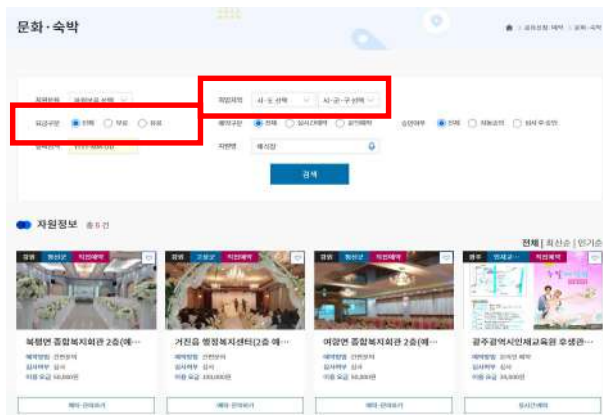

# 참고 1 공유누리 플랫폼 내 예식공간 예약서비스 이용방법

- (공유누리) 인터넷 웹(www.eshare.go.kr) 또는 앱 '공유누리' 이용
- (테마지도) 메인화면의 '우리마을 예식공간 대관' 서비스에서 지도 기반으로 전국의 공공 예식공간 위치 및 정보를 제공
  - 고객이 이용할 수 있는 예식장 주변 주차장 및 전기차충전소의 위치를 함께 제공하며, 시설을 클릭하여 이용방법 조회 및 예약

메인화면 '우리마을 예식공간 대관'

예식공간 및 주차장 위치 서비스

- (검색) 통합검색창에 '예식', '웨딩' 등 키워드를 입력하거나 문화·숙박시설 유형을 선택하여 검색시 전국의 공공 예식공간 목록을 제공
  - 원하는 지역 또는 유·무료 조건을 선택하여 검색 가능

통합검색 화면

검색 조건 선택 및 목록 제공 화면

□ (정보조회) 검색 결과에서 원하는 자원을 클릭하면 예약 가능한 날짜와 주소, 요금, 수용인원, 이용방법, 유의사항 등 정보 제공

전국 공공 예식공간 목록 조회

개별 공공 예식공간 정보 조회

□ (예약 및 결제) 원하는 날짜를 선택하여 예약신청할 수 있으며, 유료시설의 경우 기관담당자의 승인 후 요금결제 기능 제공

- 예약신청 시 등록한 이용신청서를 기관담당자가 심사하여 승인시 이용이 가능하며, 요금결제 후 예약 확정
- 예약신청, 승인, 예약취소 시 신청자의 휴대폰으로 안내메시지 전송

예약 화면