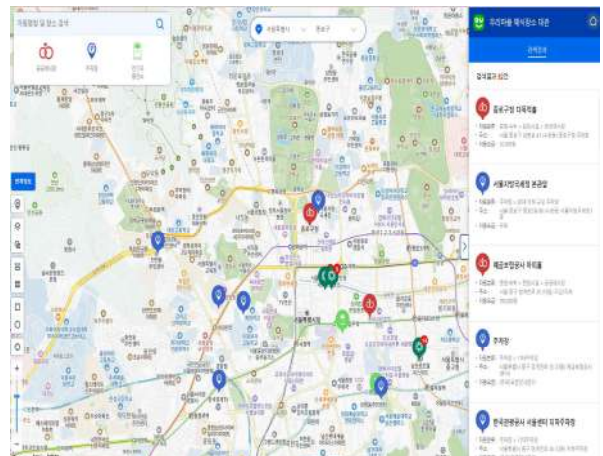

예식공간 및 주차장 위치 서비스