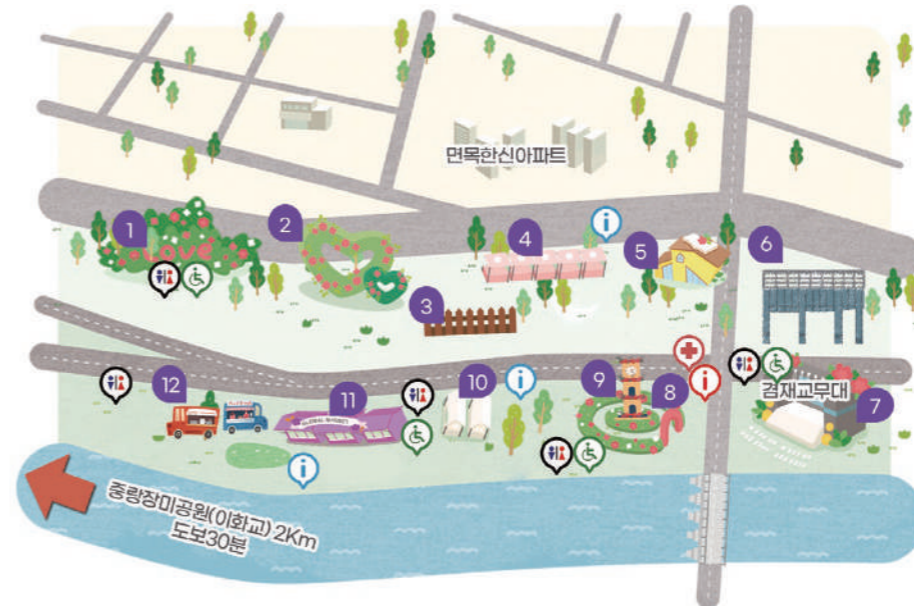

#2024중랑서울장미축제 #중랑장미주간 #인생사진_한컷 #로즈릴스공모전

망우장미꽃이 피었습니다

2024. 5. 18.(토) ~ 2024. 5. 30.(목)

중랑장미공원 내 망우장미를 찾아 사진을 찍고 필수 해시태그와 함께 인스타그램 업로드

#2024중랑서울장미축제 #중랑장미주간 #인생사진_한컷 #망우장미꽃이피었습니다

중랑 아티스트 페스티벌 오시는 길

마을버스

중랑 02번 동서그랜드맨션 하차 후 도보 5분

간선버스

- 320번 면목5동 하차 후 도보 2분
- 146번 면목2동 하차 후 도보 8분

지선버스

- 1213번 면목5동 하차 후 도보 2분
- 2013, 2311번 동서그랜드맨션 하차 후 도보 5분
- 2312, 2416번 면목2동 하차 후 도보 8분

겸재장미가든 지도 Gyeongjae Rose Garden Map

겸재장미가든

- 1 장미미술관 정원
- 2 장미사진관 정원
- 3 테크전망대
- 4 말풍달콤 인면목
- 5 겸재작은도서관
- 6 유리전도전망대
- 7 겸재교 메인무대
- 8 겸재교 장미정원
- 9 로즈타워
- 10 면목2동 아나바다 장터
- 11 복지박람회
- 12 푸드트럭

- 📍 안전합동생활실 (바가지요금 신고센터)
- 📍 종합안내소
- 📍 화장실
- ♿ 장애인 화장실
- 🏠 응급지원센터
- 🚰 수유실
- 🚗 유모차, 휠체어 대여소

중랑장미주간 연계행사 Jungnang Rose Week Linked Event

5.25.(토) 중랑 아티스트 페스티벌 무대 프로그램

11:00-13:00	중랑 아티스트 콘서트	중랑구의 아티스트들이 펼치는 다채로운 버스킹 무대	
14:30-15:30	중랑 구립 뮤직 콘서트	중랑구립 실버악단 공연	겸재장미가든 (면목체육공원)
17:00-19:00	중랑 위너즈 콘서트	역대 중랑구 경연 수상자들이 펼치는 특별한 콘서트와 초대가수 HYNN(박혜원) 공연	

5.25.(토) 중랑 아티스트 페스티벌 연계 프로그램

말풍달콤 인면목 로컬마켓 페스티벌	판매, 체험, 이벤트, 푸드트럭 등 면목생활상권 로컬마켓 주최 : 면목동생활상권추진위원회	겸재작은도서관 장미타널
중랑구 사회복지 박람회	사회복지 체험 사회복지 홍보부스 등 주최 : 중랑구지역사회보장협의체	겸재장미가든 (면목체육공원)
면목2동 아나바다 장터	환경을 생각하는 아나바다 장터 주최 : 면목2동 주민자치회	