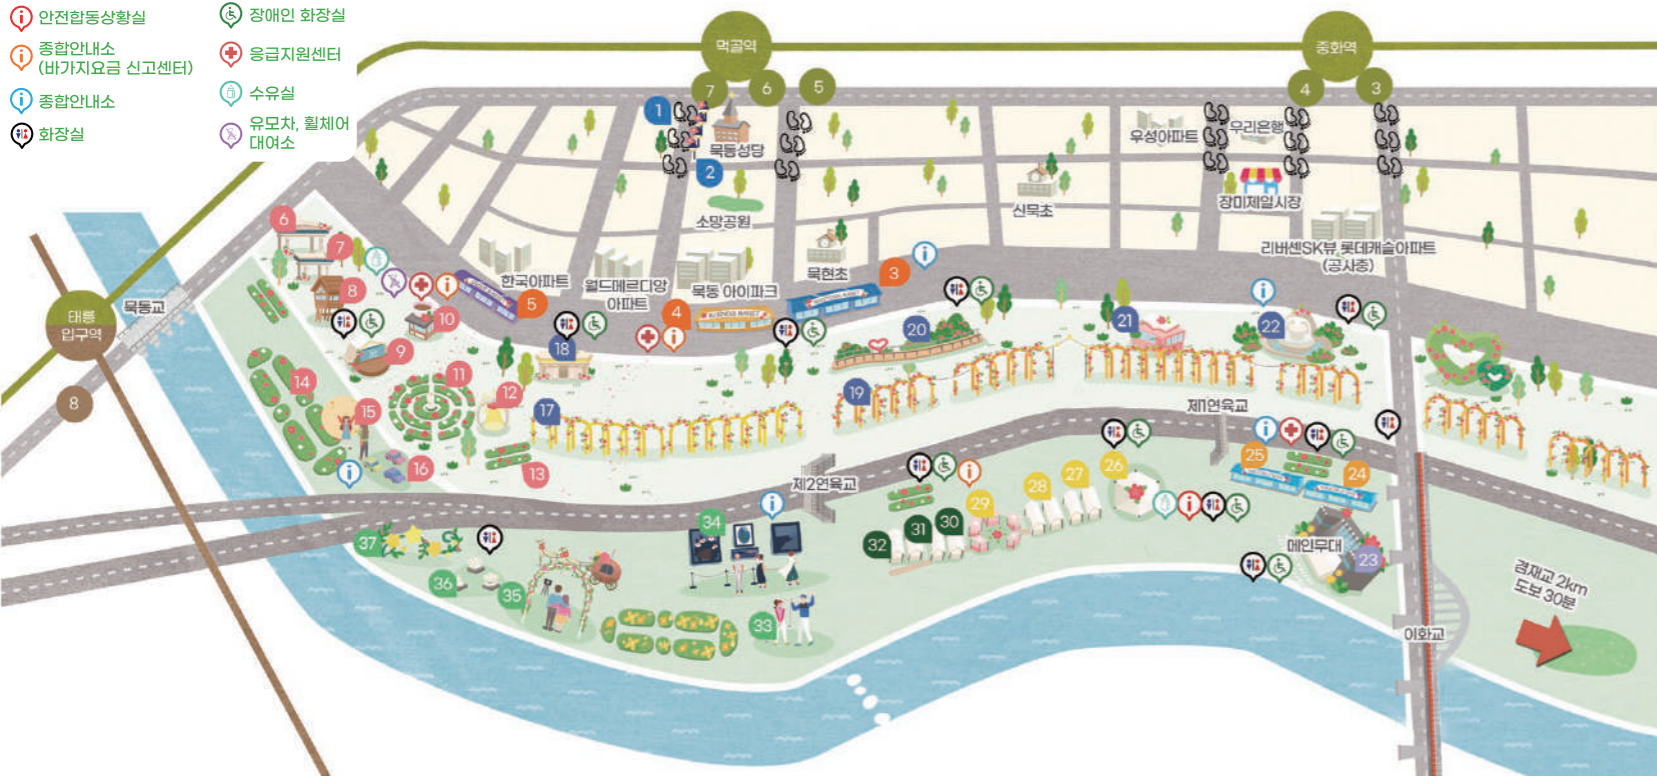

나의 자랑 우리 자랑

오시는 길 Traffic Information

- 7 먹골**
5, 6, 7번 출구 도보 5분
- 7 중화**
3, 4번 출구 도보 5분
- 중화역 방면**
간선버스 105, 146, 202번 중화역 하차 후 도보 10분
지선버스 1224, 1227번 중화역 하차 후 도보 10분
2114번 제일시장, 제일프라자 하차 후 도보 5분
- 먹골역 방면**
간선버스 105, 146번 목동삼거리 하차 후 도보 5분
지선버스 2113, 2114번 목동 롯데시네마 하차 후 도보 5분
* 2113번 버스 우회 예정(한국apt, 동구햇살apt 정류장 미정차)

- 장미꽃빛거리**
 - 1 로즈프리마켓
 - 2 장미꽃빛거리
- 로즈로드마켓**
 - 3 전통시장 버스
 - 4 중소기업 버스
 - 5 단체 먹거리 버스
- 로즈뮤직가든**
 - 23 메인무대
- 로즈포토가든**
 - 33 파크골프장 전시
 - 34 로즈갤러리(사진, 시화 등)
 - 35 리사이클 포토존
- 중랑장미공원 (장미가든)**
 - 6 중랑장미공원 대문주
 - 7 중랑장미공원 소문주
 - 8 장미전망대
 - 9 수림대 장미정원무대
 - 10 장미실버카페
- 중랑장미공원(장미터널)**
 - 11 수림대 장미정원
 - 12 사랑의 온도 상조정원물
 - 13 매력정원
 - 14 목동천 장미정원
 - 15 로즈문 포토존
 - 16 현대자동차 홍보부스
- 중랑장미공원(장미터널)**
 - 17 장미터널
 - 18 장미신전
 - 19 메시지 장미터널
 - 20 장미꽃길
 - 21 장미작은도서관
 - 22 장미분수공원
- 중랑알림가든**
 - 24 구경 홍보, 체험 버스
 - 25 국내교류부스
- 로즈아트가든**
 - 26 장미전시
 - 27 서울장미축제 MD 로즈팀
 - 28 장미체험 장미산업전
 - 29 장미마켓
- 중랑나눔가든**
 - 30 중랑문화재단 환경, 공연 홍보
 - 31 중랑구립도서관 장미서점
 - 32 16개동 나눔마당
- 로즈작품전시**
 - 36 조각작품전시
 - 37 유채꽃밭(중랑사랑길)

중랑장미주간과 함께하는
연계식당에서는 메뉴 10%할인!

연계식당에 방문해 맛있는 음식을 먹고, 부착된 POP스티커를 찍어 필수해시태그와 함께 인스타그램에 올려주세요! 선정된 20분께 2만원 상당의 상품을 드립니다.

#2024중랑서울장미축제 #중랑장미주간 #장미술랭 #식당이름

*자세한 참여방법은 서울장미축제 인스타그램을 참고

축제 이벤트 Festival Event

마이로즈 픽 이벤트

간선버스

- 320번 면목5동 하차 후 도보 2분
- 146번 면목2동 하차 후 도보 8분

지선버스

- 1213번 면목5동 하차 후 도보 2분
- 2013, 2311번 동서그랜드맨션 하차 후 도보 5분
- 2312, 2416번 면목2동 하차 후 도보 8분

겸재장미가든 지도 Gyeongjae Rose Garden Map

겸재장미가든

- 1 장미미술관 정원
- 2 장미사진관 정원
- 3 테크전망대
- 4 말풍달콤 인면목
- 5 겸재작은도서관
- 6 유리전도전망대
- 7 겸재교 메인무대
- 8 겸재교 장미정원
- 9 로즈타워
- 10 면목2동 아나바다 장터
- 11 복지박람회
- 12 푸드트럭